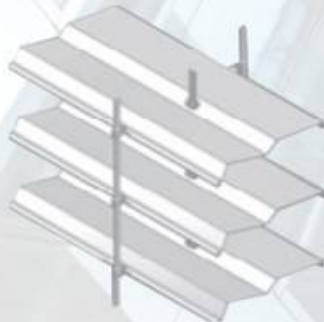

GRAND POL

FENSTER

FENSTER - TÜREN - ROLLÄDEN

RAFFSTOREN

- Effektiver Schutz gegen Sonnenstrahlen und Lärm,
- Stufenlose Regulierung des Tageslichtes im Raum,
- Wetterbeständigkeit und lange Lebensdauer,
- Gebördelte oder Z-Lamelle,
- Führung der Lamellen: Stahlseil oder Führungsschienen,
- Elegantes Produkt,
- Steuerung

Lamellen

F 80

S 70

Z 90

C 65

C 80

www.grandpol.com

Montagearten

Am Mauer

Raffstore ist am Mauer befestigt

In der Fensternische

Raffstore ist an Rahmenverbreiterung
über Fensterrahmen befestigt

Bearbeitungsarten

In der Fensternische mit sichtbarer Blende von Aussen

Verbreiterungsprofile von Innen können gedämmt und verputzt werden

Bearbeitungsarten

In der Fensternische

Blende verputzt

Die Blende ist nicht putztragfähig und darf nicht direkt verputzt werden
Verbreiterungsprofile von Innen können gedämmt und verputzt werden

Farben

Farben von Lamellen und Blenden in Systeme: C65, C80, F80, S70 und Z90